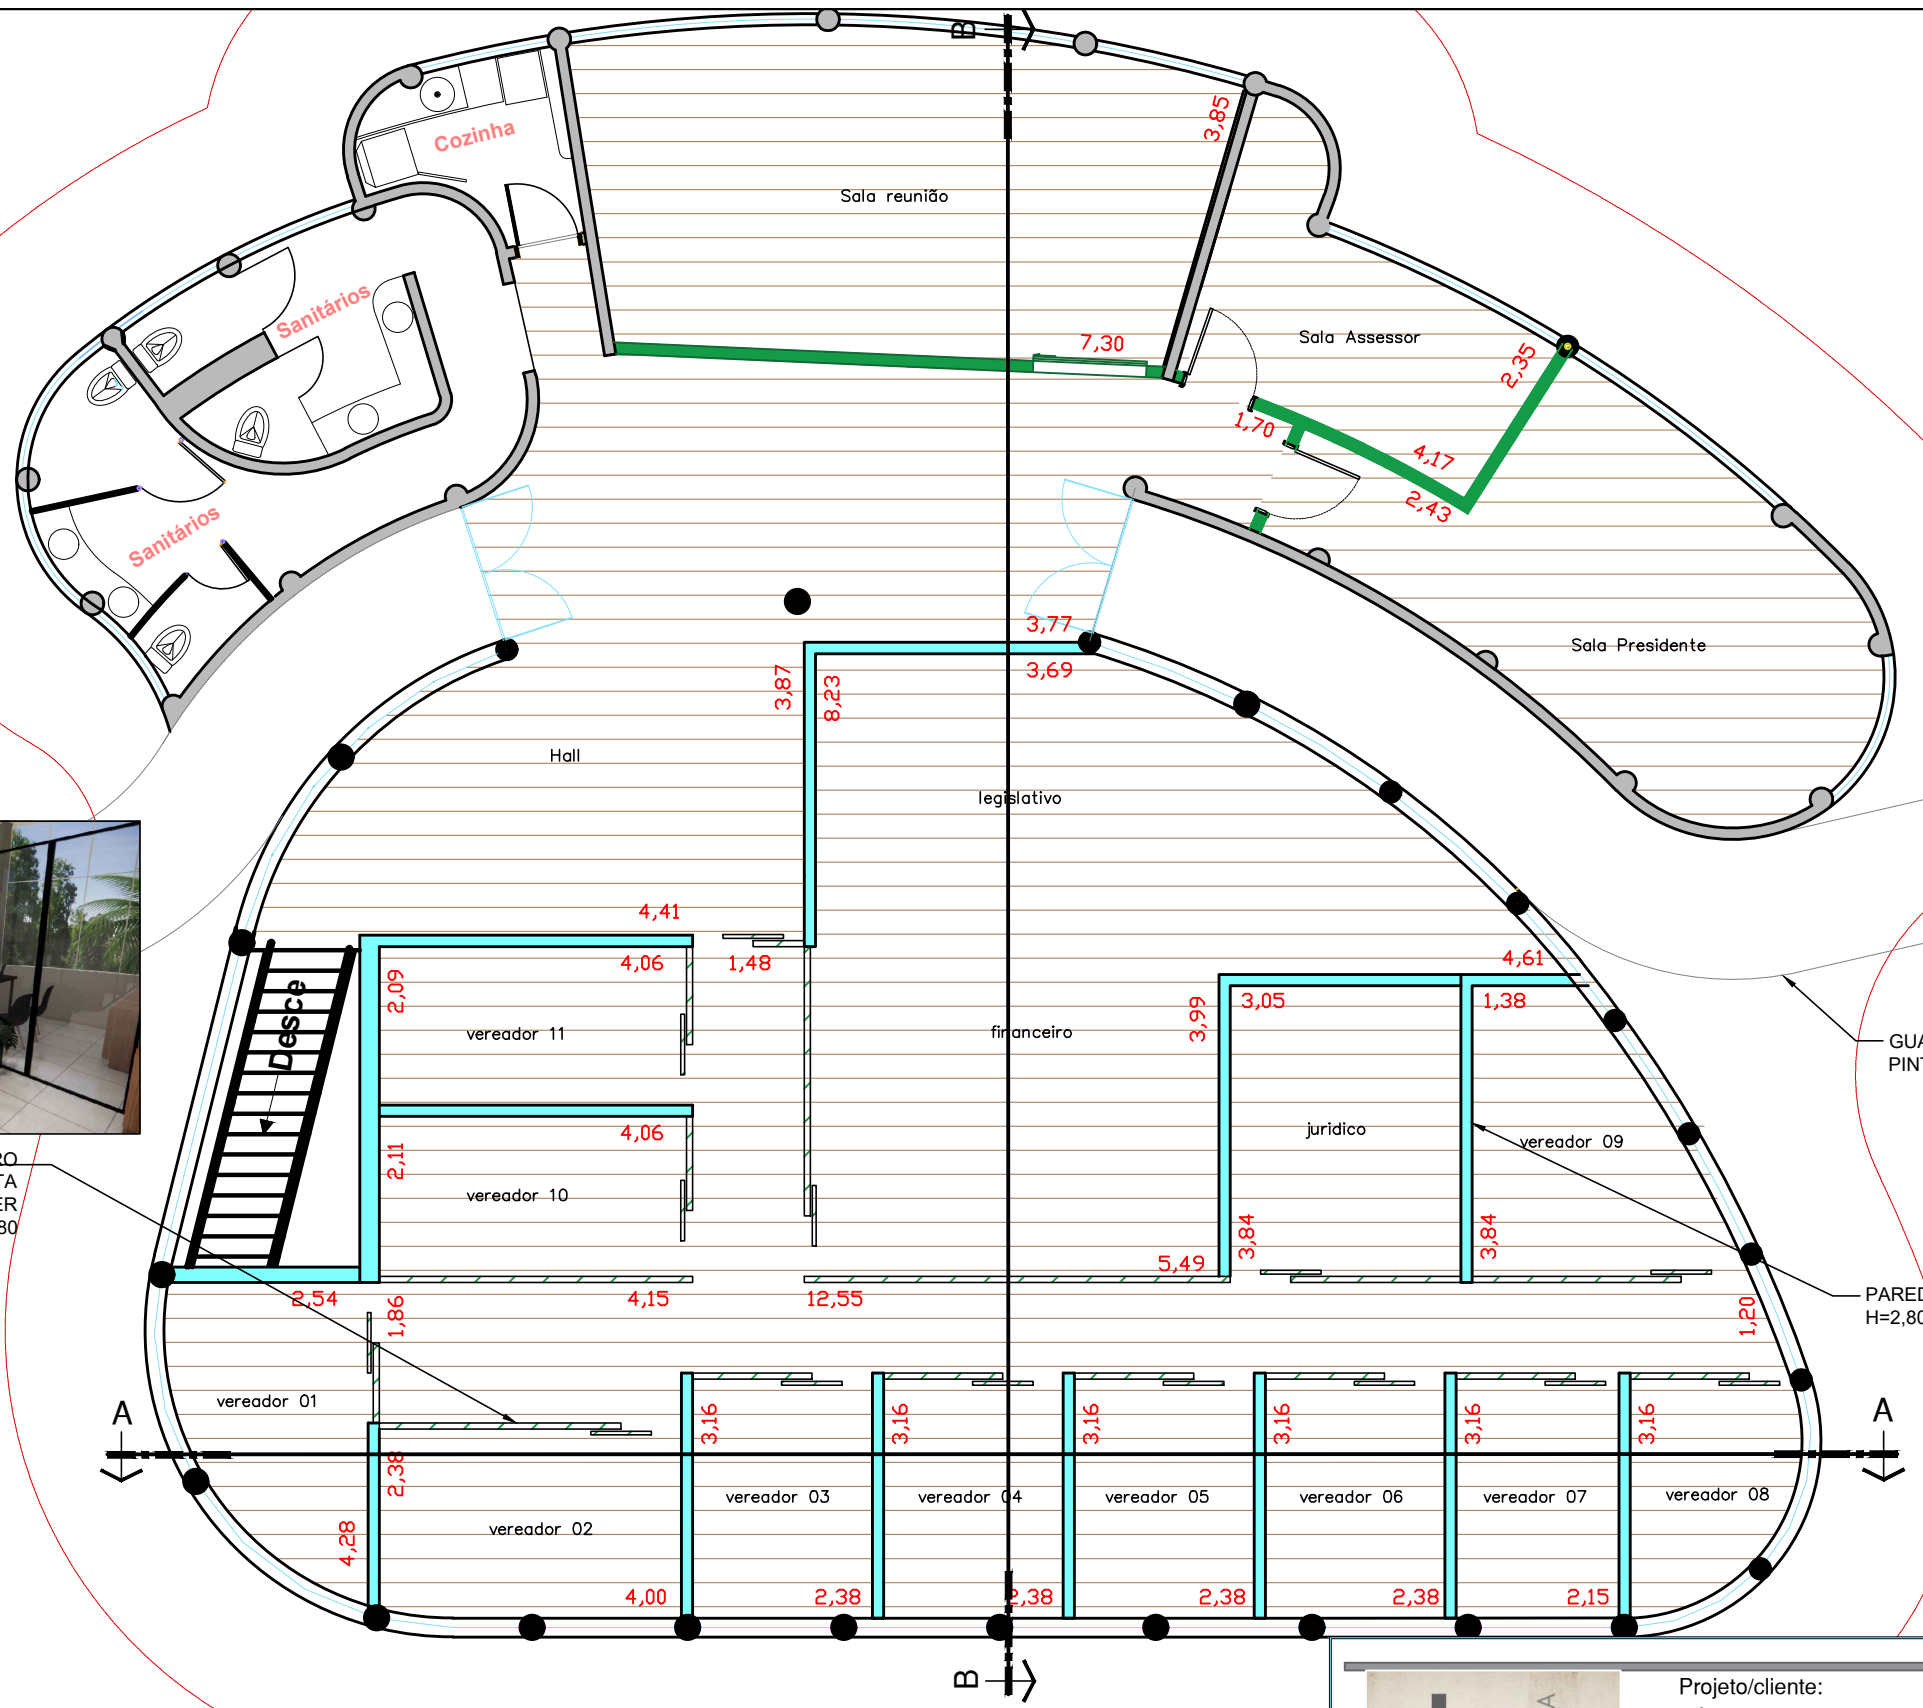

DIVISÓRIA DE VIDRO
COM MOLDURA COR PRETA
E PORTA DE CORRER
H=2,80

GUARDA CORPO
PINTURA NA COR PRETA

PAREDES EM DRYWALL
H=2,80

- Parede drywall h= até o forro
- Parede drywall h= 2,80
- Perfil em vidro com moldura preta h= 2,80
- Perfil em vidro com moldura preta h= 1,00
- Piso vinílico amadeirado - 432m²

Conferir medidas in loco para execução.

ARQUITETURA
LARISSA COLATTO | THAINARA BINDA
 (19) 9 9910-1201 | (19) 9 9909-7707
 ARQUITETURA E URBANISMO
EMPRESA DO GRUPO ESPAÇO VERDE
Paisagismo e Engenharia Ltda

Projeto/cliente: CÂMARA		
Local: SERRA NEGRA - SP		
Assunto: PLANTA BAIXA SUPERIOR		
ARQUITETURA		
Data: 24/11/21	Esc.: 1:100	Desenhista: ANYELLE
Visto titular: Arquitetas Thainara e Larissa		

Folha: 01
Revisão: 00